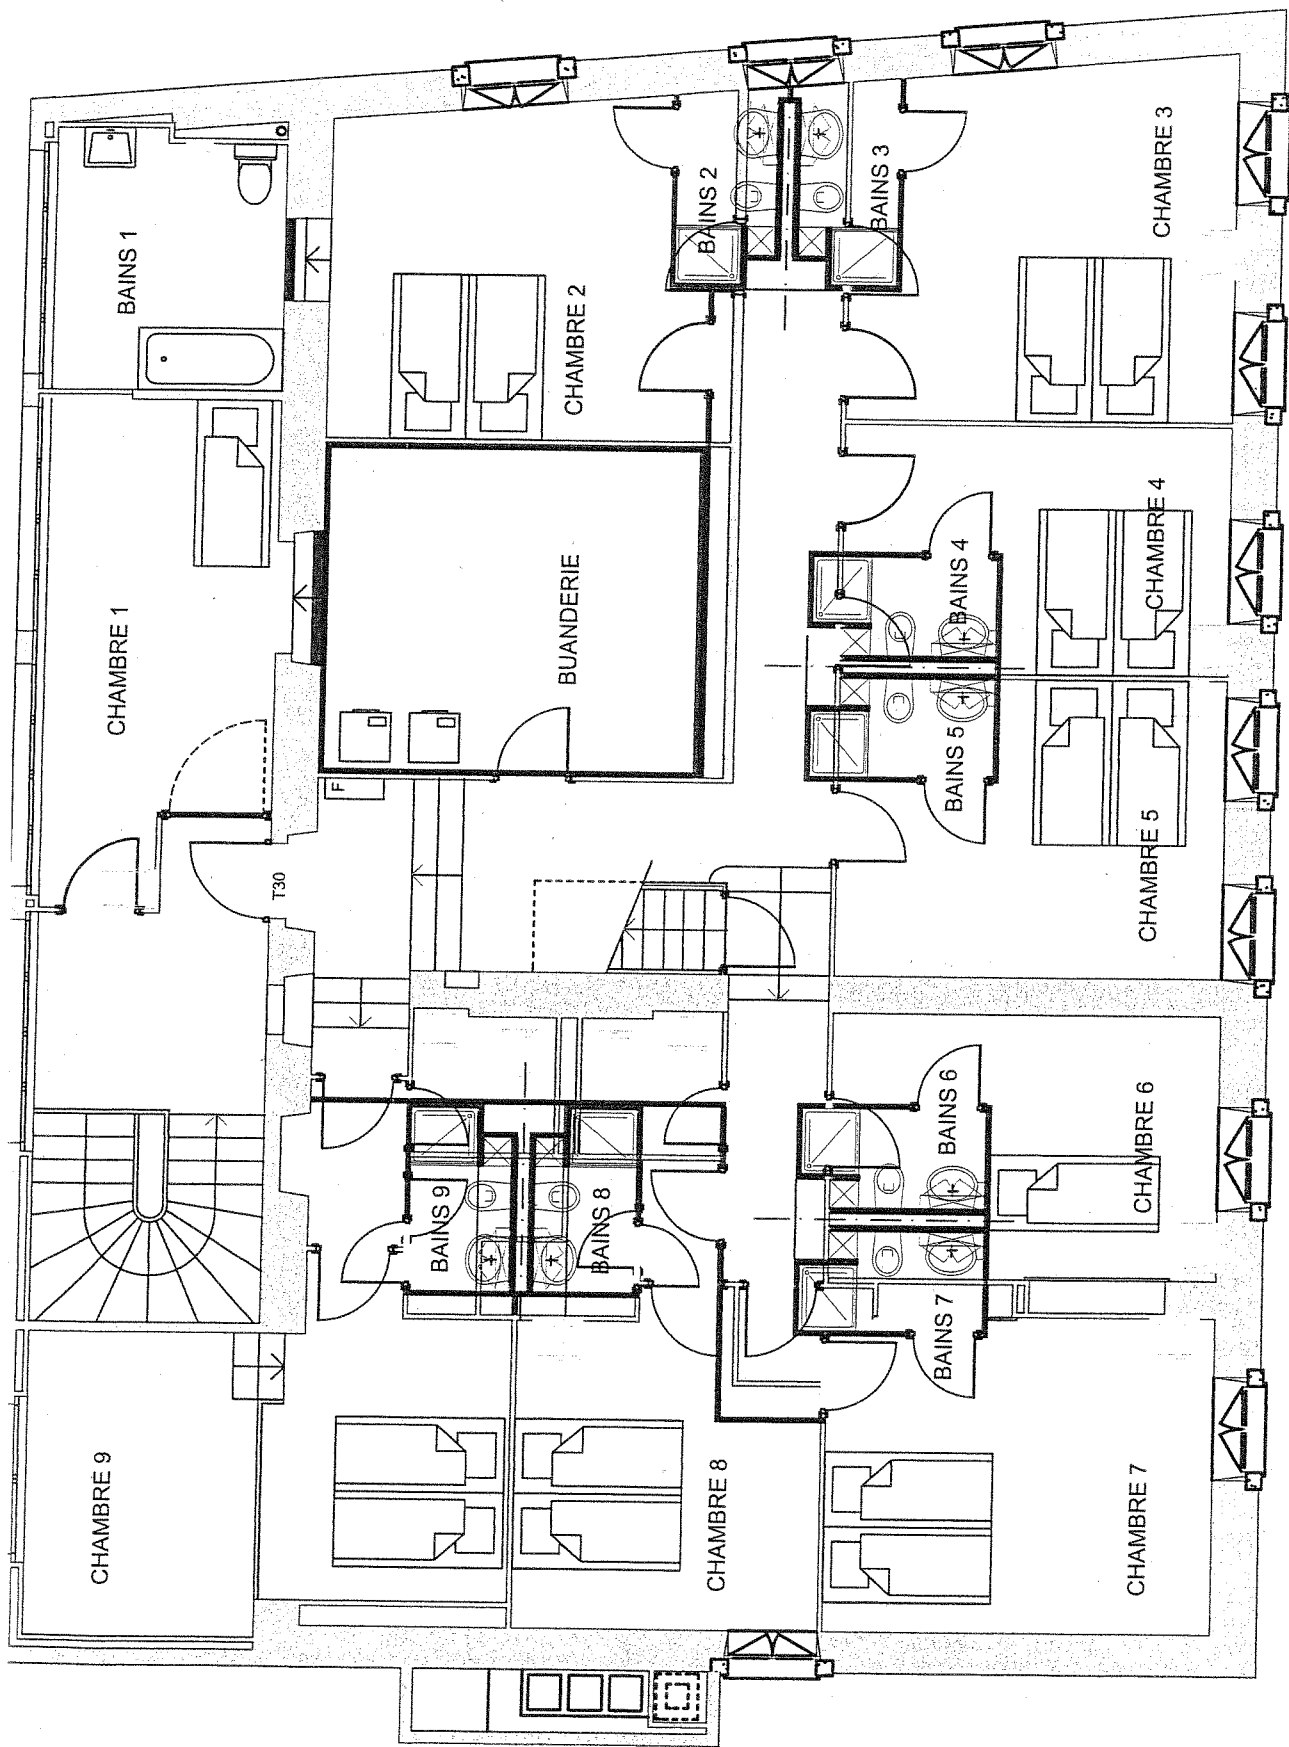

V3/4 **ETAT EXISTANT**  
**8 CH./ 1 S. de B. / 2 Douches / 2 WC / 8 Lavabos**

**VARIANTE 2**  
**9 CH / 9 S.de B.**

ATELIER ARTEC ARCHITECTURE Sàrl - Av. du Mont-D'Or, 67 - 1000 Lausanne 3 - 021/617.20.20 - F 021/617.20.40