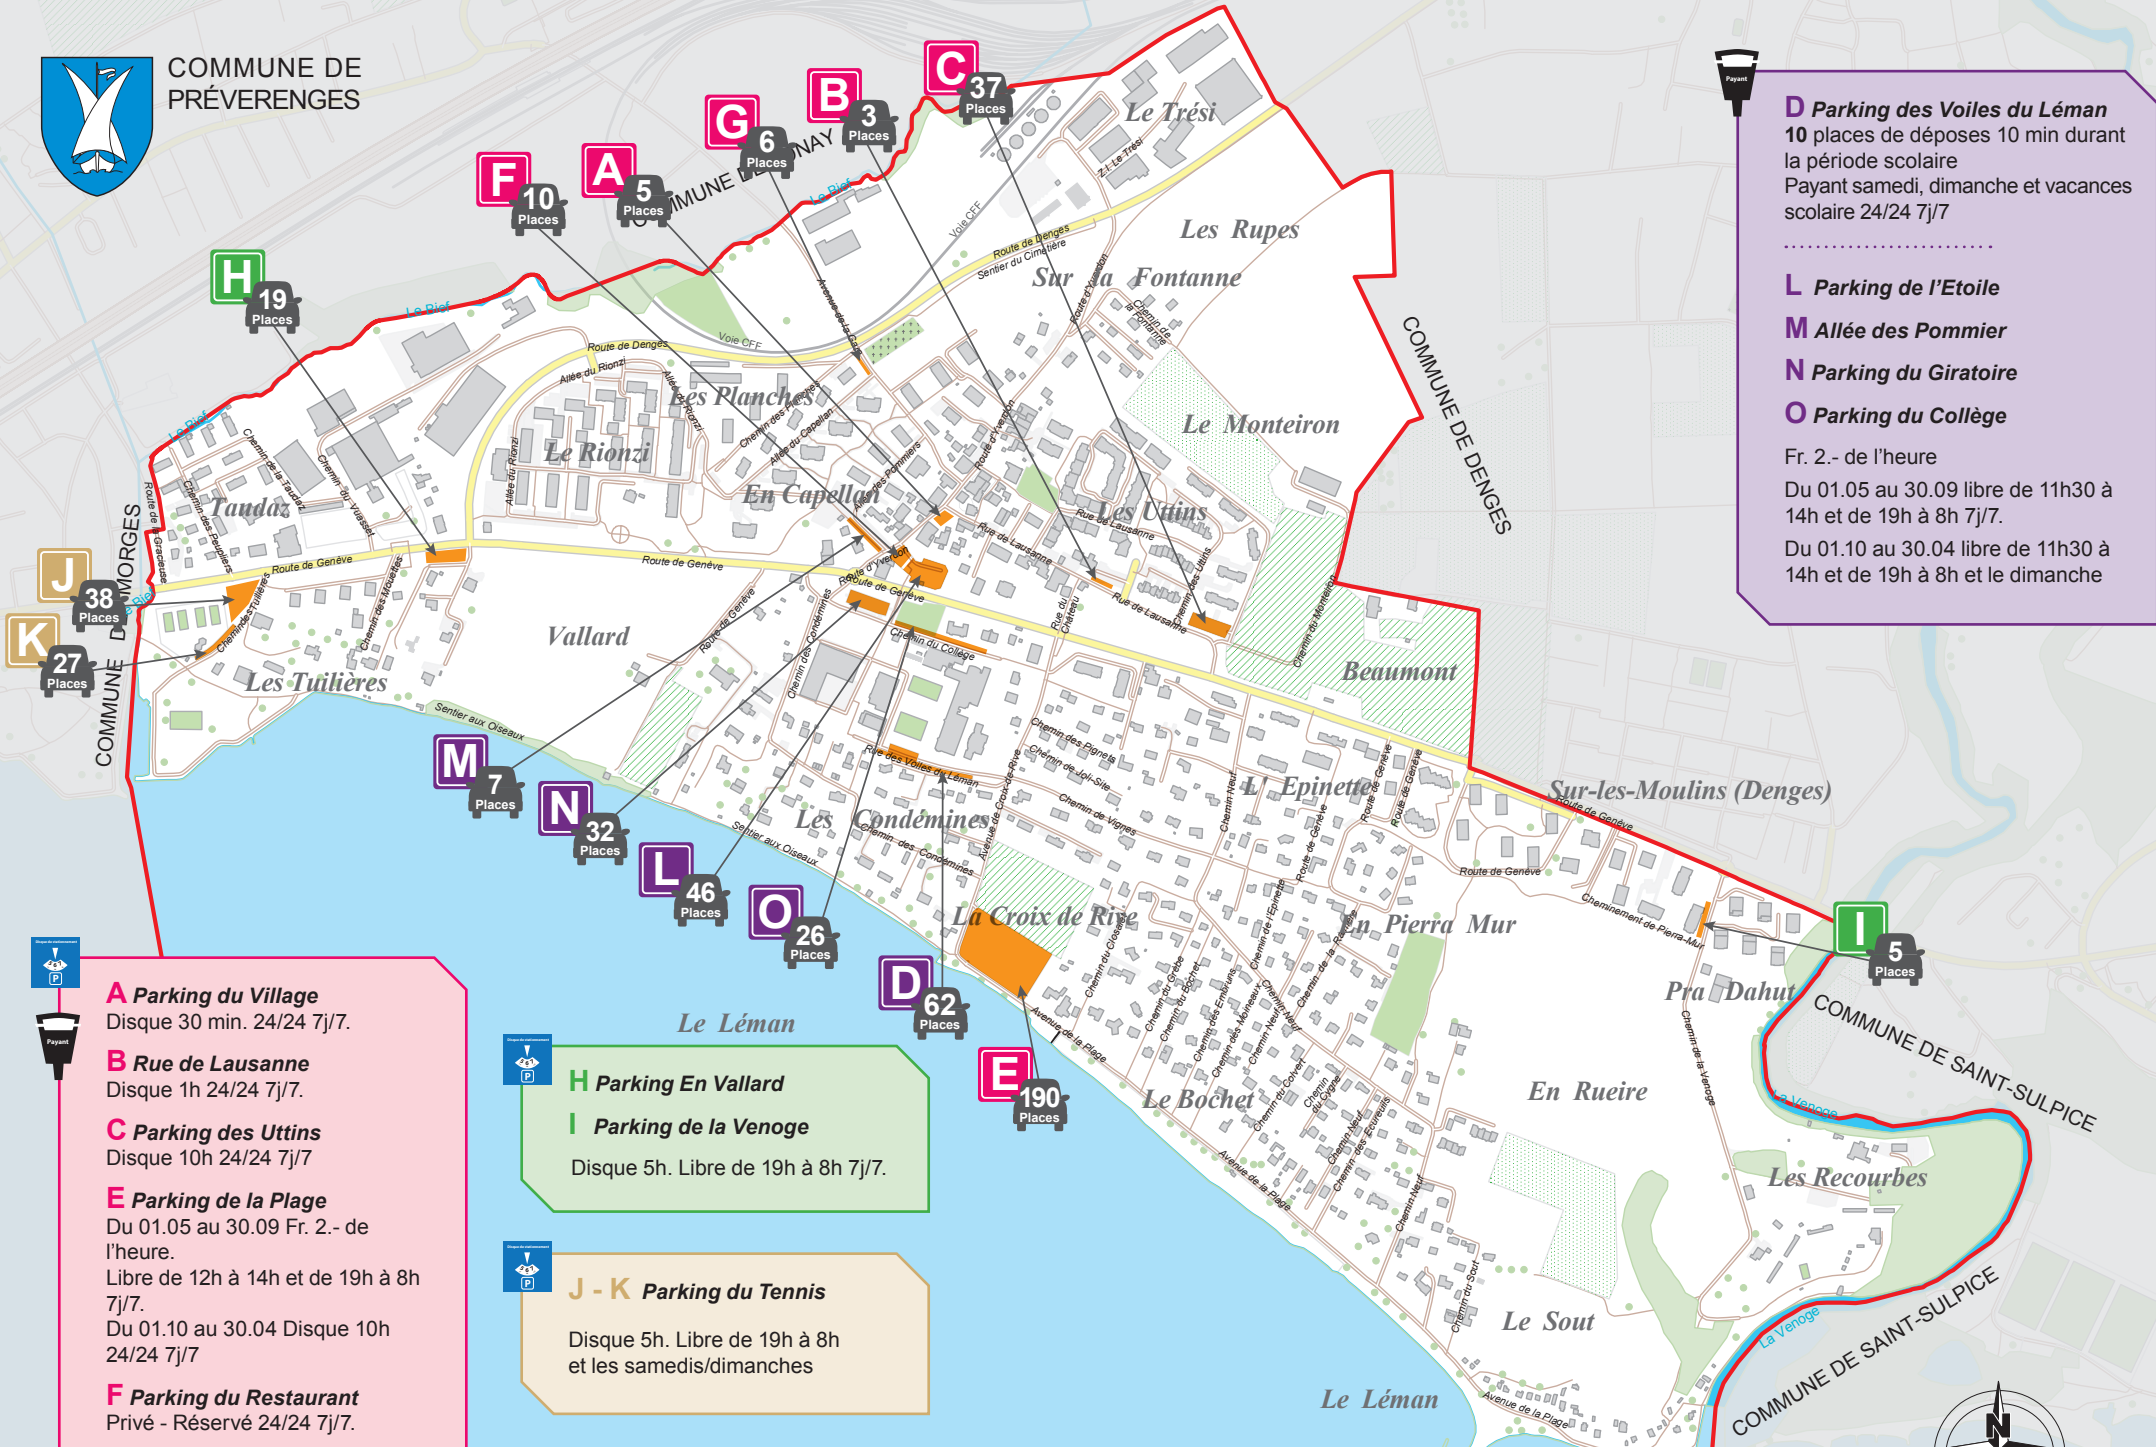

COMMUNE DE
PRÉVERENGES

D Parking des Voiles du Léman
10 places de déposes 10 min durant la période scolaire
Payant samedi, dimanche et vacances scolaire 24/24 7j/7

.....

L Parking de l'Etoile
M Allée des Pommier
N Parking du Giratoire
O Parking du Collège

Fr. 2.- de l'heure
Du 01.05 au 30.09 libre de 11h30 à 14h et de 19h à 8h 7j/7.
Du 01.10 au 30.04 libre de 11h30 à 14h et de 19h à 8h et le dimanche

A Parking du Village
Disque 30 min. 24/24 7j/7.

B Rue de Lausanne
Disque 1h 24/24 7j/7.

C Parking des Uttins
Disque 10h 24/24 7j/7

E Parking de la Plage
Du 01.05 au 30.09 Fr. 2.- de l'heure.
Libre de 12h à 14h et de 19h à 8h 7j/7.
Du 01.10 au 30.04 Disque 10h 24/24 7j/7

F Parking du Restaurant
Privé - Réservé 24/24 7j/7.

G Parking du Cimetière
Disque 1h de 6h à 19h

H Parking En Vallard
I Parking de la Venoge
Disque 5h. Libre de 19h à 8h 7j/7.

J - K Parking du Tennis
Disque 5h. Libre de 19h à 8h et les samedis/dimanches

A votre disposition **503** places de parc **363** places payantes **140** places avec disque