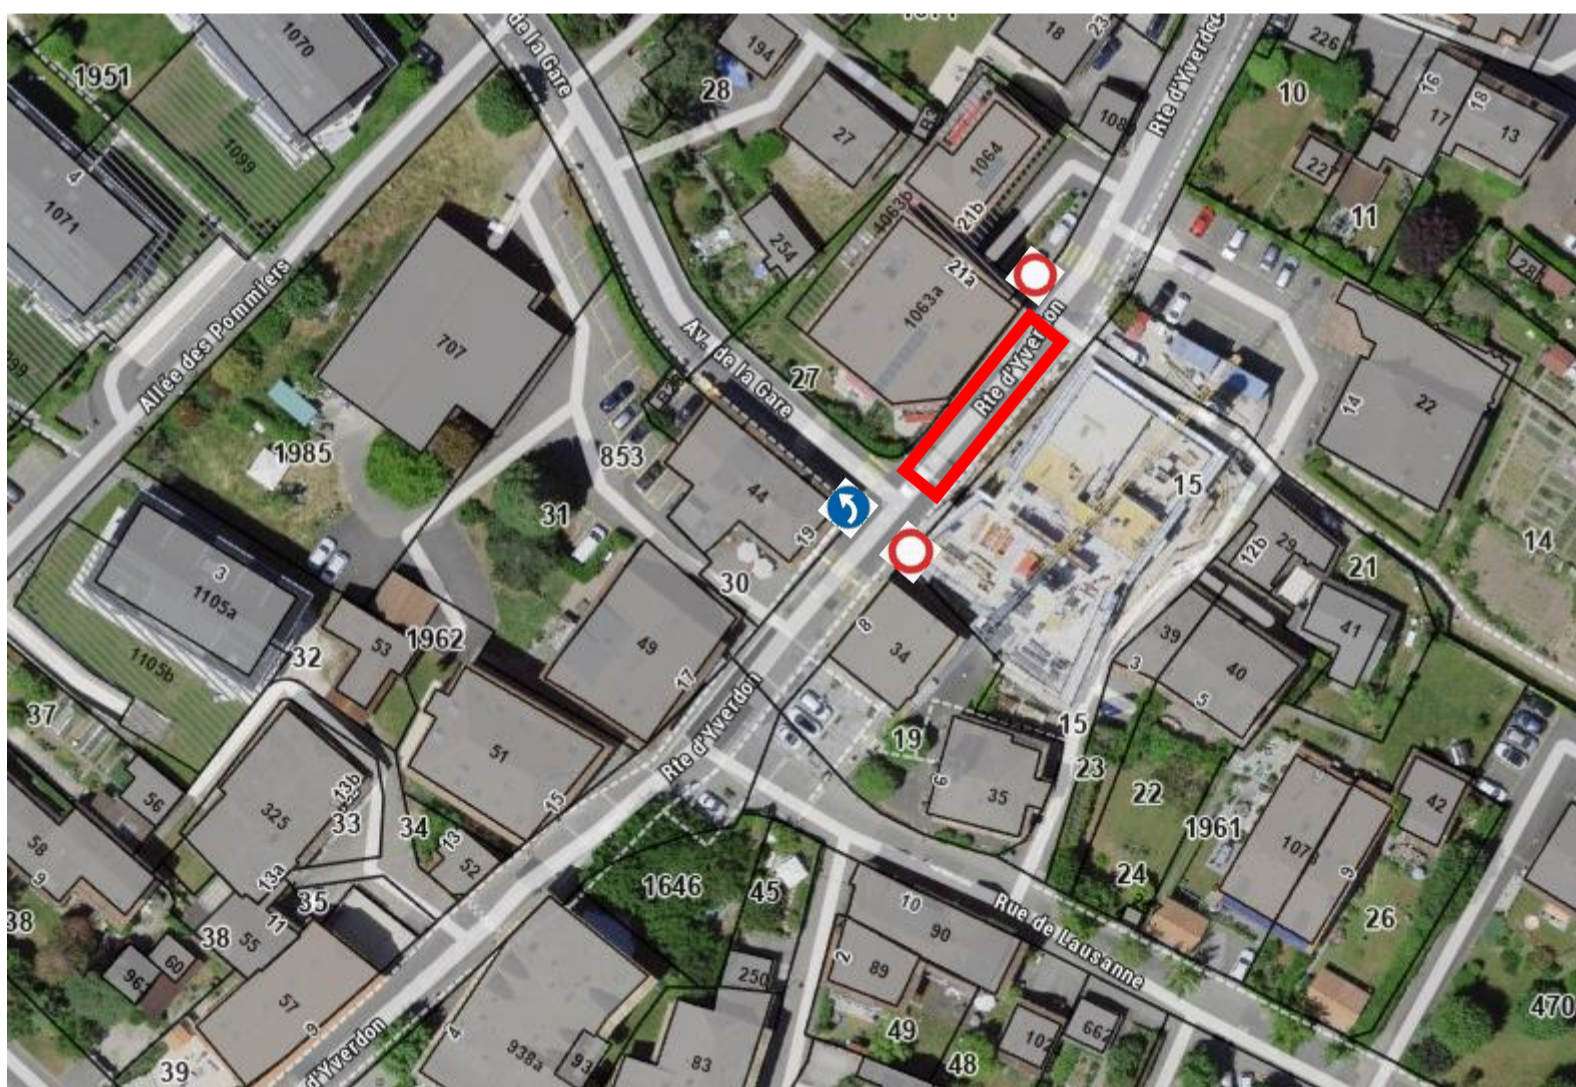

**LA PARTIE MARQUÉE EN
ROUGE DE LA ROUTE
D'YVERDON SERA FERMÉE À LA
CIRCULATION
DÈS LE 19.02.2024
PENDANT ENVIRON 5 SEMAINES**

La Municipalité vous remercie de votre compréhension.